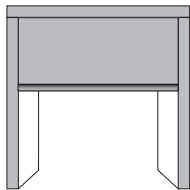

Preisnachlass für Beimöbel auf dieser Seite:
5% bei gleichzeitiger Bestellung von 1 Stück mit einem Bettgestell in gleicher Holz Ausführung,
10% bei gleichzeitiger Bestellung von 2 Stück mit einem Bettgestell in gleicher Holz Ausführung.

P40-1 Nachttisch

H 40 x B 40 x T 40 cm
Massivholz, **natur** geölt
mit 1 Schubfach (Softeinzug)

- Erhöhung
- Höhenkürzung
- Farbig gebeizt + klar lackiert**

	BUCHE	KERNBUCHE	EICHE	KIRSCHBAUM	NUSSBAUM
	706,-	706,-	760,-	854,-	990,-
1 bis 10 cm	48,-	48,-	48,-	48,-	48,-
bis H 25 cm	<i>(ohne Aufpreis)</i>				
Farbgruppe 1	90,-	(-)	90,-	(-)	(-)
Farbgruppe 2	180,-	(-)	(-)	(-)	(-)