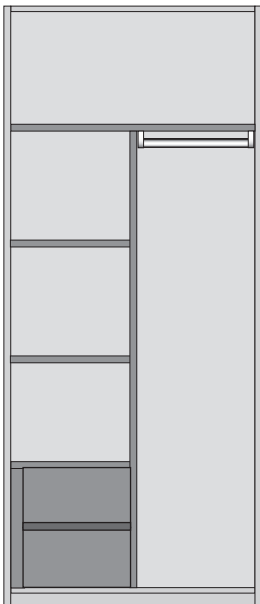

**Innenausstattung
Hotel-S2-KS**

oben: 1 Hutboden (volle Breite)
1 Zwischenwange
rechts: 1 Kleiderstange (kurz)
links: 3 (schmale) Fachböden,
davon 2 höhenverstellbar,
unten 2 tiefe Schubfächer

Einsatzhöhe: 175 cm
Bautiefe: 57 cm

Buche/Kernbuche: 1.078,-
Kirsche/Nuss/Eiche: 1.398,-