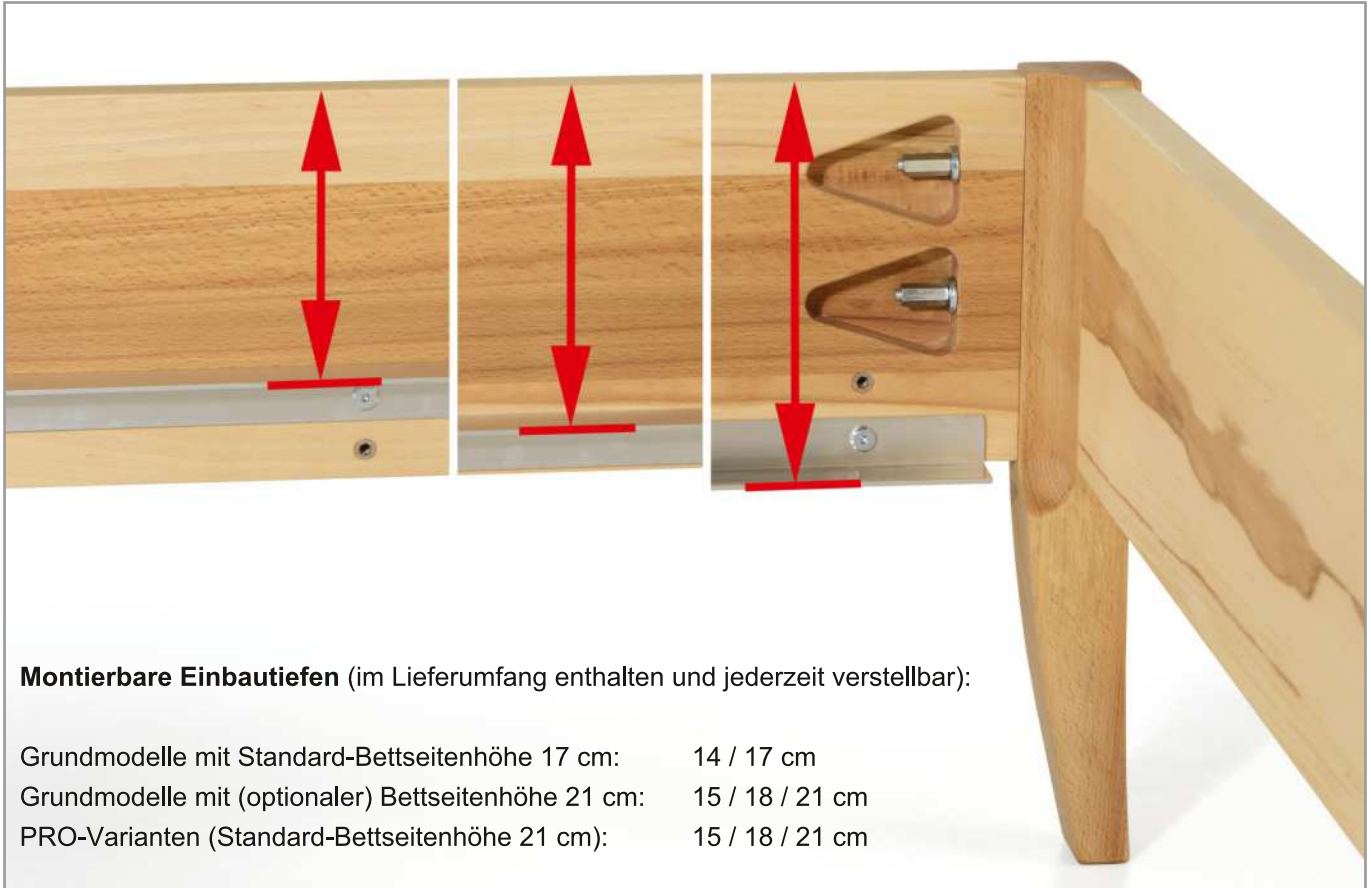

**Variable Positionen der Auflageleisten
(durchgehend in Kopf-Fuß-Richtung)**