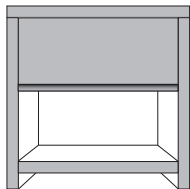

P40-1B Nachttisch

H 40 x B 40 x T 40 cm
Massivholz, **natur** geölt
mit 1 Schubfach (Softeinzug) u.
1 Ablageboden (Oberkante 6 cm über Boden)

- Erhöhung
- Höhenkürzung
- Farbig gebeizt + klar lackiert**

	BUCHE	KERNBUCHE	EICHE	KIRSCHBAUM	NUSSBAUM
	813,-	813,-	888,-	993,-	1.140,-
1 bis 10 cm	48,-	48,-	48,-	48,-	48,-
bis H 35 cm	<i>(ohne Aufpreis)</i>				
Farbgruppe 1	90,-	(-)	90,-	(-)	(-)
Farbgruppe 2	180,-	(-)	(-)	(-)	(-)