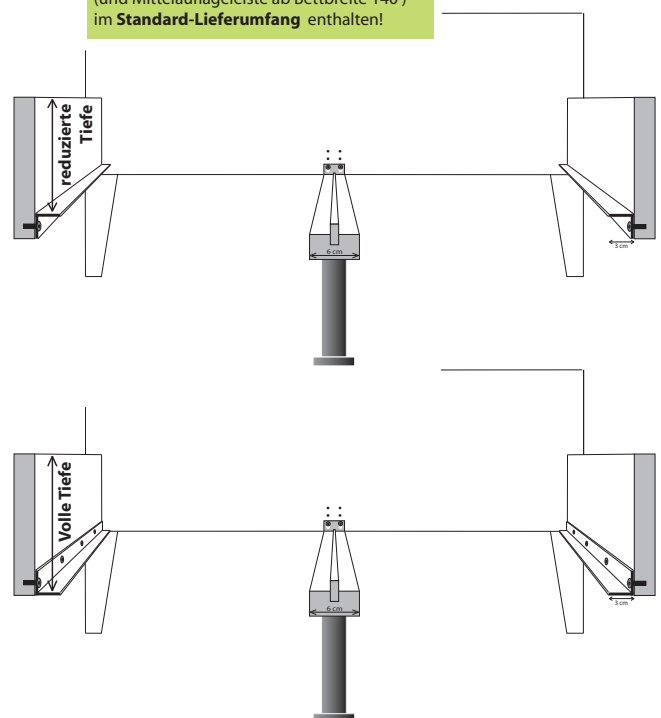

Variable Einbautiefe

durch Drehen bzw. Versetzen
der seitlichen Aluminium-"L"-Winkelprofile
(und Mittelaugelleiste ab Bettbreite 140)
im **Standard-Lieferumfang** enthalten!