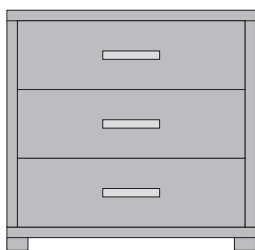

BEDBOX 57 mit 3 Schubfächern
H 57 x B 59 x T 40 cm
Massivholz natur, geölt u. gewachst**
Komfortauszüge m. Selbsteinzug; Bügelgriffe

■ **Farbig gebeizt + klar lackiert****

	BUCHHE	KERNBUCHHE**	EICHE**	KIRSCHBAUM**	NUSSEBAUM**
	1.106,-	1.106,-	1.320,-	1.443,-	1.603,-
Farbgruppe 1	90,-	(-)	90,-	(-)	(-)
Farbgruppe 2	180,-	(-)	(-)	(-)	(-)

** Schubkästen immer Buche natur