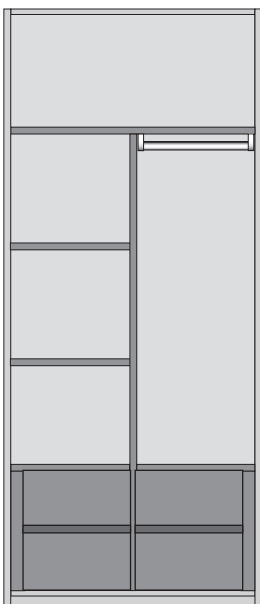

**Innenausstattung
Hotel-S4-KS**

oben: 1 Hutboden (volle Breite)
1 Zwischenwange
rechts: 1 Kleiderstange (kurz)
unten 1 Fachboden (schmal)
u. 2 tiefe Schubfächer
links: 3 (schmale) Fachböden,
davon 2 höhenverstellbar,
unten 2 tiefe Schubfächer

Einsatzhöhe: 175 cm
Bautiefe: 57 cm

Buche/Kernbuche: 1.485,-
Kirsche/Nuss/Eiche: 1.715,-

Technische Informationen

Material:	wie Kleiderschrank	
Farbton/Oberfläche:	Fachböden und Schubkastenblenden wie Kleiderschrank, Schubkästen (Innen) immer Buche natur	
Griffe:	grifflos	
Einbau:	Auch nächträglich möglich (ab Schrank-Baujahr 2015)	
Schubkästen:	Vollauszüge mit Einzugsdämpfung	
Schubfach-Innenmaße:	flaches Schubfach	H 9 x B 39,5 x T 38 cm
	tiefe Schubfächer	H 16,5 x B 39,5 x T 38 cm