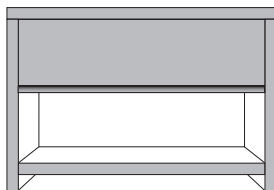

P59-1B Nachttisch

H 40 x B 59 x T 40 cm
Massivholz, **natur** geölt
mit 1 Schubfach (Softeinzug) u.
1 Ablageboden (Oberkante 6 cm über Boden)

- Erhöhung
- Höhenkürzung
- Farbig gebeizt + klar lackiert**

	BUCHE	KERNBUCHE	EICHE	KIRSCHBAUM	NUSSBAUM
	835,-	835,-	920,-	1.036,-	1.193,-
1 bis 10 cm	48,-	48,-	48,-	48,-	48,-
bis H 35 cm	<i>(ohne Aufpreis)</i>				
Farbgruppe 1	90,-	(-)	90,-	(-)	(-)
Farbgruppe 2	180,-	(-)	(-)	(-)	(-)