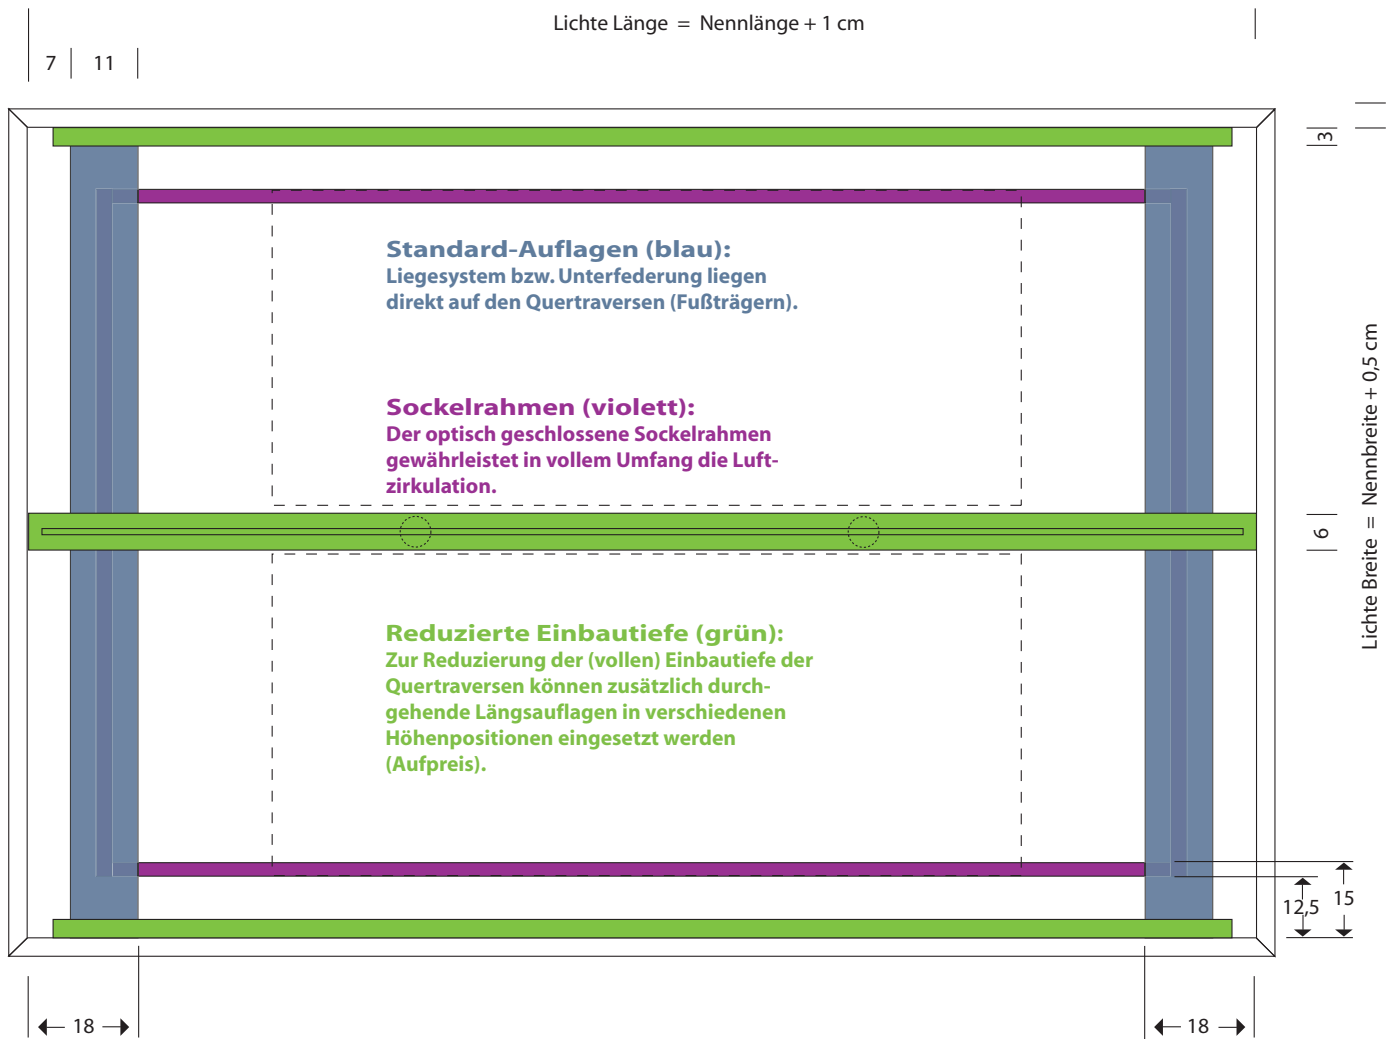

Positionen der Quertraversen und der (optionalen) zusätzlichen Auflageleisten in Längsrichtung