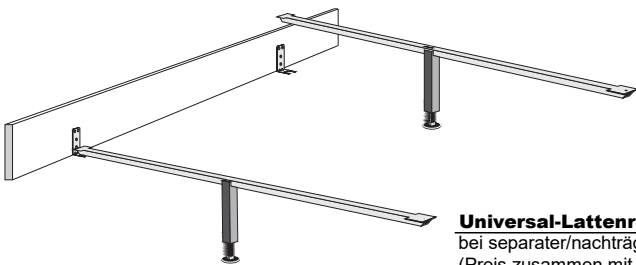

Universal-Lattenrostabsenkung

bei separater/nachträglicher Bestellung
(Preis zusammen mit Bettbestellung siehe dort)
Quertraversen für volle Einlegetiefe
Metall, pulverbeschichtet
bestehend aus 2 Quertraversen mit je
1 Sützfuß mit Höhenverstellung,
4 frei positionierbaren Befestigungswinkeln
und Montagezubehör

398,-

Achtung: Bitte geben Sie bei separater Bestellung die gewünschte **Bettbreite** und **Bodenfreiheit** unter dem Liegesystem an (erforderlich für die Länge der Sützfüße).

Filz-Platten (4 Stück)

(an den Fuß-Stellflächen angebracht)

16,-