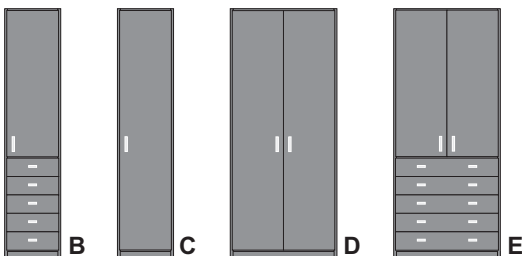

LINOMA classic

Kombinationsbeispiele

		BUCH KERN- BUCH	EICHE KIRSCH NUSS
DD B 190 x H 220 x T 63 (ohne Kranz) (ohne Innenausstattung, diese bitte separat bestellen) weitere Optionen:		4.073,-	4.986,-
Kranzabschluss mit Aluminiumband		282,-	396,-
Farbig gebeizt + klar lackiert	Farbgruppe 1 Farbgruppe 2	298,- 596,-	
DDD B 280 x H 220 x T 63 (ohne Kranz) (ohne Innenausstattung, diese bitte separat bestellen) weitere Optionen:		5.957,-	7.305,-
Kranzabschluss mit Aluminiumband		325,-	472,-
Farbig gebeizt + klar lackiert	Farbgruppe 1 Farbgruppe 2	398,- 796,-	(-) (-)
DDDD B 372 x H 220 x T 63 (ohne Kranz) (ohne Innenausstattung, diese bitte separat bestellen) weitere Optionen:		7.841,-	9.624,-
Kranzabschluss mit Aluminiumband		368,-	547,-
Farbig gebeizt + klar lackiert	Farbgruppe 1 Farbgruppe 2	489,- 996,-	
DED B 280 x H 220 x T 63 (ohne Kranz) (ohne Innenausstattung, diese bitte separat bestellen) weitere Optionen:		7.691,-	9.043,-
Kranzabschluss mit Aluminiumband		325,-	472,-
Farbig gebeizt + klar lackiert	Farbgruppe 1 Farbgruppe 2	398,- 796,-	
Freie Planung (1 Grundelement + Erweiterungselemente + Extras)			
Grundelemente:	B (B 49 cm) C (B 49 cm) D (B 95 cm) E (B 95 cm)	3.057,- 1.617,- 2.188,- 3.922,-	3.368,- 1.929,- 2.668,- 4.421,-
Erweiterungselemente:	B (B 47 cm) C (B 47 cm) D (B 93 cm) E (B 93 cm)	2.750,- 1.312,- 1.884,- 3.619,-	3.020,- 1.578,- 2.319,- 4.057,-
Oberfläche farbig gebeizt + klar lackiert bei Schränken u. Kommoden (freie Planung):			
	bis 2-türig	Farbgruppe 1 Farbgruppe 2	198,- 396,-
	bis 4-türig	Farbgruppe 1 Farbgruppe 2	298,- 596,-
	bis 6-türig	Farbgruppe 1 Farbgruppe 2	398,- 796,-
	bis 8-türig	Farbgruppe 1 Farbgruppe 2	498,- 996,-