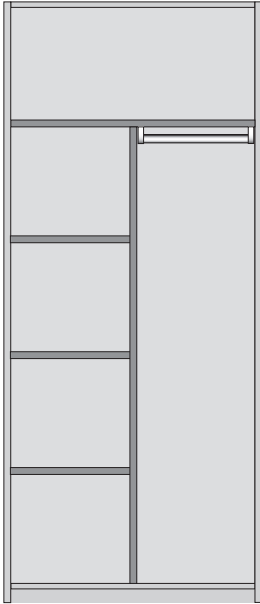

**Innenausstattung
Hotel-Standard**

oben: 1 Hutboden (volle Breite)
1 Zwischenwange
rechts: 1 Kleiderstange (kurz)
links: 3 höhenverstellbare
(schmale) Fachböden

Einsatzhöhe: 175 cm
Bautiefe: 57 cm

Buche/Kernbuche: 958,-
Kirsche/Nuss/Eiche: 1.178,-