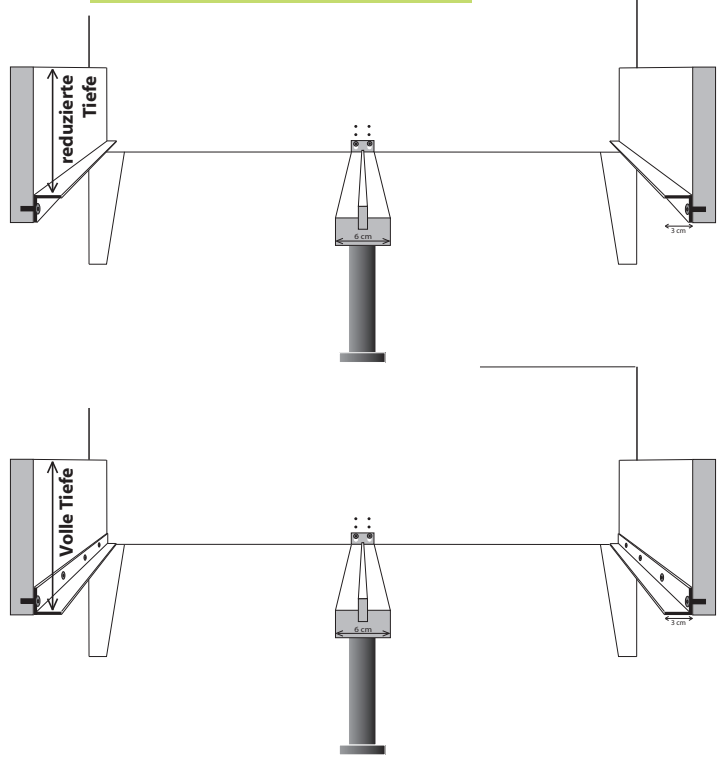

- Grundmodelle mit Standard-Bettseitenhöhe 17 cm: 14 / 17 cm
- Grundmodelle mit (optionaler) Bettseitenhöhe 21 cm: 15 / 18 / 21 cm
- PRO-Varianten (Standard-Bettseitenhöhe 21 cm): 15 / 18 / 21 cm

**Variable Einbautiefe**  
durch Drehen bzw. Versetzen  
der seitlichen Aluminium-“L“-Winkelprofile  
(und Mittelauflegeleiste ab Bettbreite 140 )  
im **Standard-Lieferumfang** enthalten!