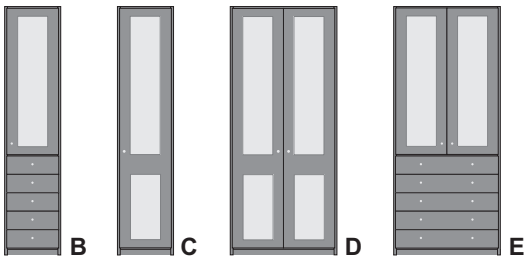

TALIS

Kombinationsbeispiele

	BUCHHE KERN- BUCHHE	EICHE	KIRSCHHE NUSS
DD B 190 x H 220 x T 63 (ohne Kranz) (ohne Innenausstattung, diese bitte separat bestellen) weitere Optionen:	5.395,-	6.397,-	7.269,-
Kranzabschluss mit Aluminiumband	282,-	344,-	396,-
Farbig gebeizt + klar lackiert	Farbgruppe 1: 298,- Farbgruppe 2: 596,-	298,- 596,-	396,- 792,-
DDD B 280 x H 220 x T 63 (ohne Kranz) (ohne Innenausstattung, diese bitte separat bestellen) weitere Optionen:	7.921,-	9.418,-	10.702,-
Kranzabschluss mit Aluminiumband	325,-	410,-	472,-
Farbig gebeizt + klar lackiert	Farbgruppe 1: 398,- Farbgruppe 2: 796,-	398,- 796,-	472,- 944,-
DDDD B 372 x H 220 x T 63 (ohne Kranz) (ohne Innenausstattung, diese bitte separat bestellen) weitere Optionen:	10.448,-	12.439,-	14.135,-
Kranzabschluss mit Aluminiumband	368,-	476,-	547,-
Farbig gebeizt + klar lackiert	Farbgruppe 1: 489,- Farbgruppe 2: 996,-	489,- 996,-	547,- 1094,-
DED B 280 x H 220 x T 63 (ohne Kranz) (ohne Innenausstattung, diese bitte separat bestellen) weitere Optionen:	9.705,-	11.230,-	12.761,-
Kranzabschluss mit Aluminiumband	325,-	410,-	472,-
Farbig gebeizt + klar lackiert	Farbgruppe 1: 398,- Farbgruppe 2: 796,-	398,- 796,-	472,- 944,-
Freie Planung (1 Grundelement + Erweiterungselemente + Extras)			
Grundelemente:			
B (B 49 cm)	3.512,-	3.868,-	4.396,-
C (B 49 cm)	2.010,-	2.353,-	2.674,-
D (B 95 cm)	2.868,-	3.376,-	3.836,-
E (B 95 cm)	4.594,-	5.208,-	5.918,-
Erweiterungselemente:			
B (B 47 cm)	3.200,-	3.490,-	3.966,-
C (B 47 cm)	1.672,-	1.969,-	2.237,-
D (B 93 cm)	2.526,-	3.021,-	3.433,-
E (B 93 cm)	4.310,-	4.833,-	5.492,-
Oberfläche farbig gebeizt + klar lackiert bei Schränken u. Kommoden (freie Planung):			
bis 2-türig	Farbgruppe 1: 198,- Farbgruppe 2: 396,-	198,- 396,-	267,- 534,-
bis 4-türig	Farbgruppe 1: 298,- Farbgruppe 2: 596,-	298,- 596,-	396,- 792,-
bis 6-türig	Farbgruppe 1: 398,- Farbgruppe 2: 796,-	398,- 796,-	527,- 1054,-
bis 8-türig	Farbgruppe 1: 498,- Farbgruppe 2: 996,-	498,- 996,-	656,- 1312,-

bequem & sicher:
Liefer- u. **Aufbau-Service** durch unsere
Werksmonteur - Preis auf Anfrage