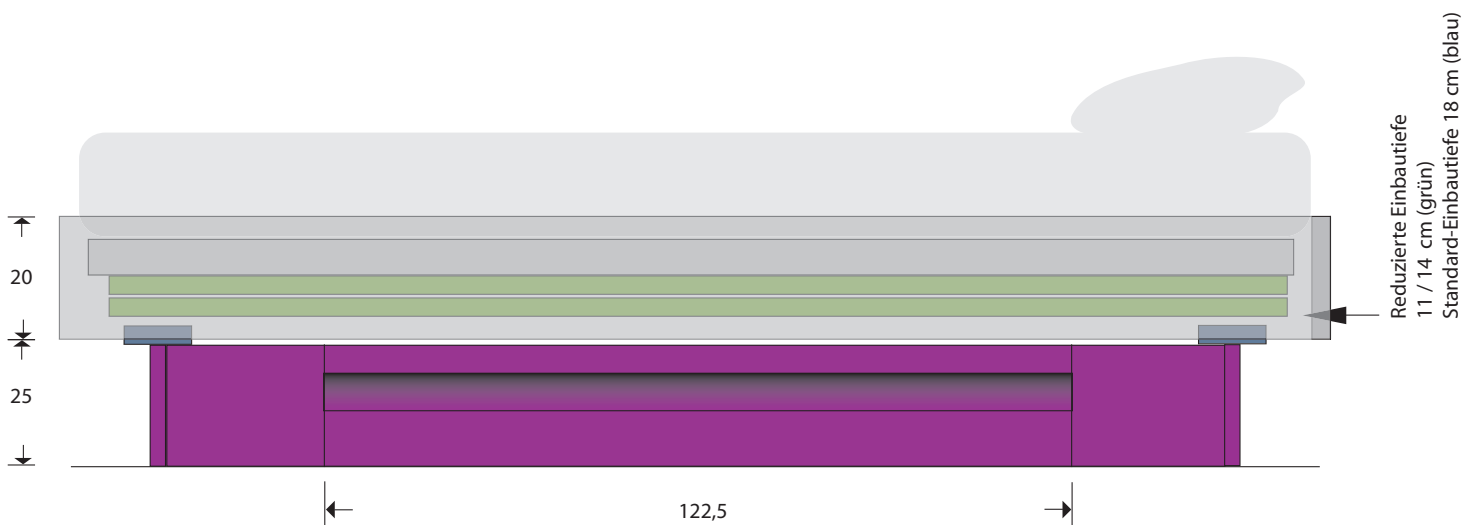

Positionen der Quertraversen und der (optionalen) zusätzlichen Auflageleisten in Längsrichtung