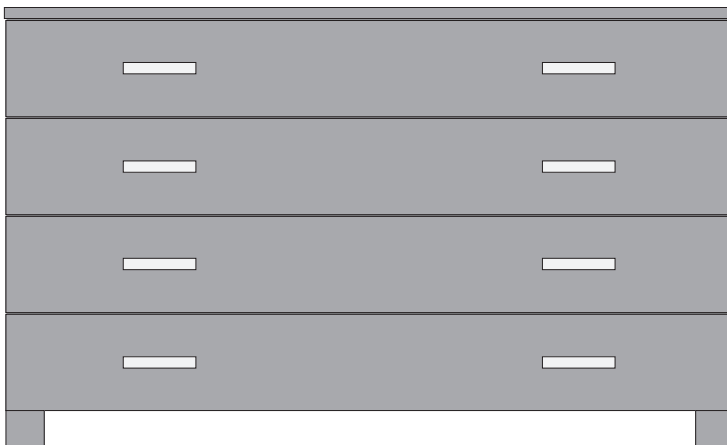

LINOMA XL 128-B

H 98 x B 128 x T 51,5 cm, 4 Schübe
Front und Deckplatte Massivholz
Korpus Tischlerplatte, natur geölt,
Bügelgriffe Alu-matt, Schübe Voll-
auszug mit gedämpftem Selbsteinzug

- **Farbig gebeizt + klar lackiert****

	2.914,-	2.914,-	3.861,-	4.131,-	4.247,-

Farbgruppe 1	198,-	(-)	198,-	(-)	(-)
Farbgruppe 2	396,-	(-)	(-)	(-)	(-)

** Schubkästen immer Buche nat