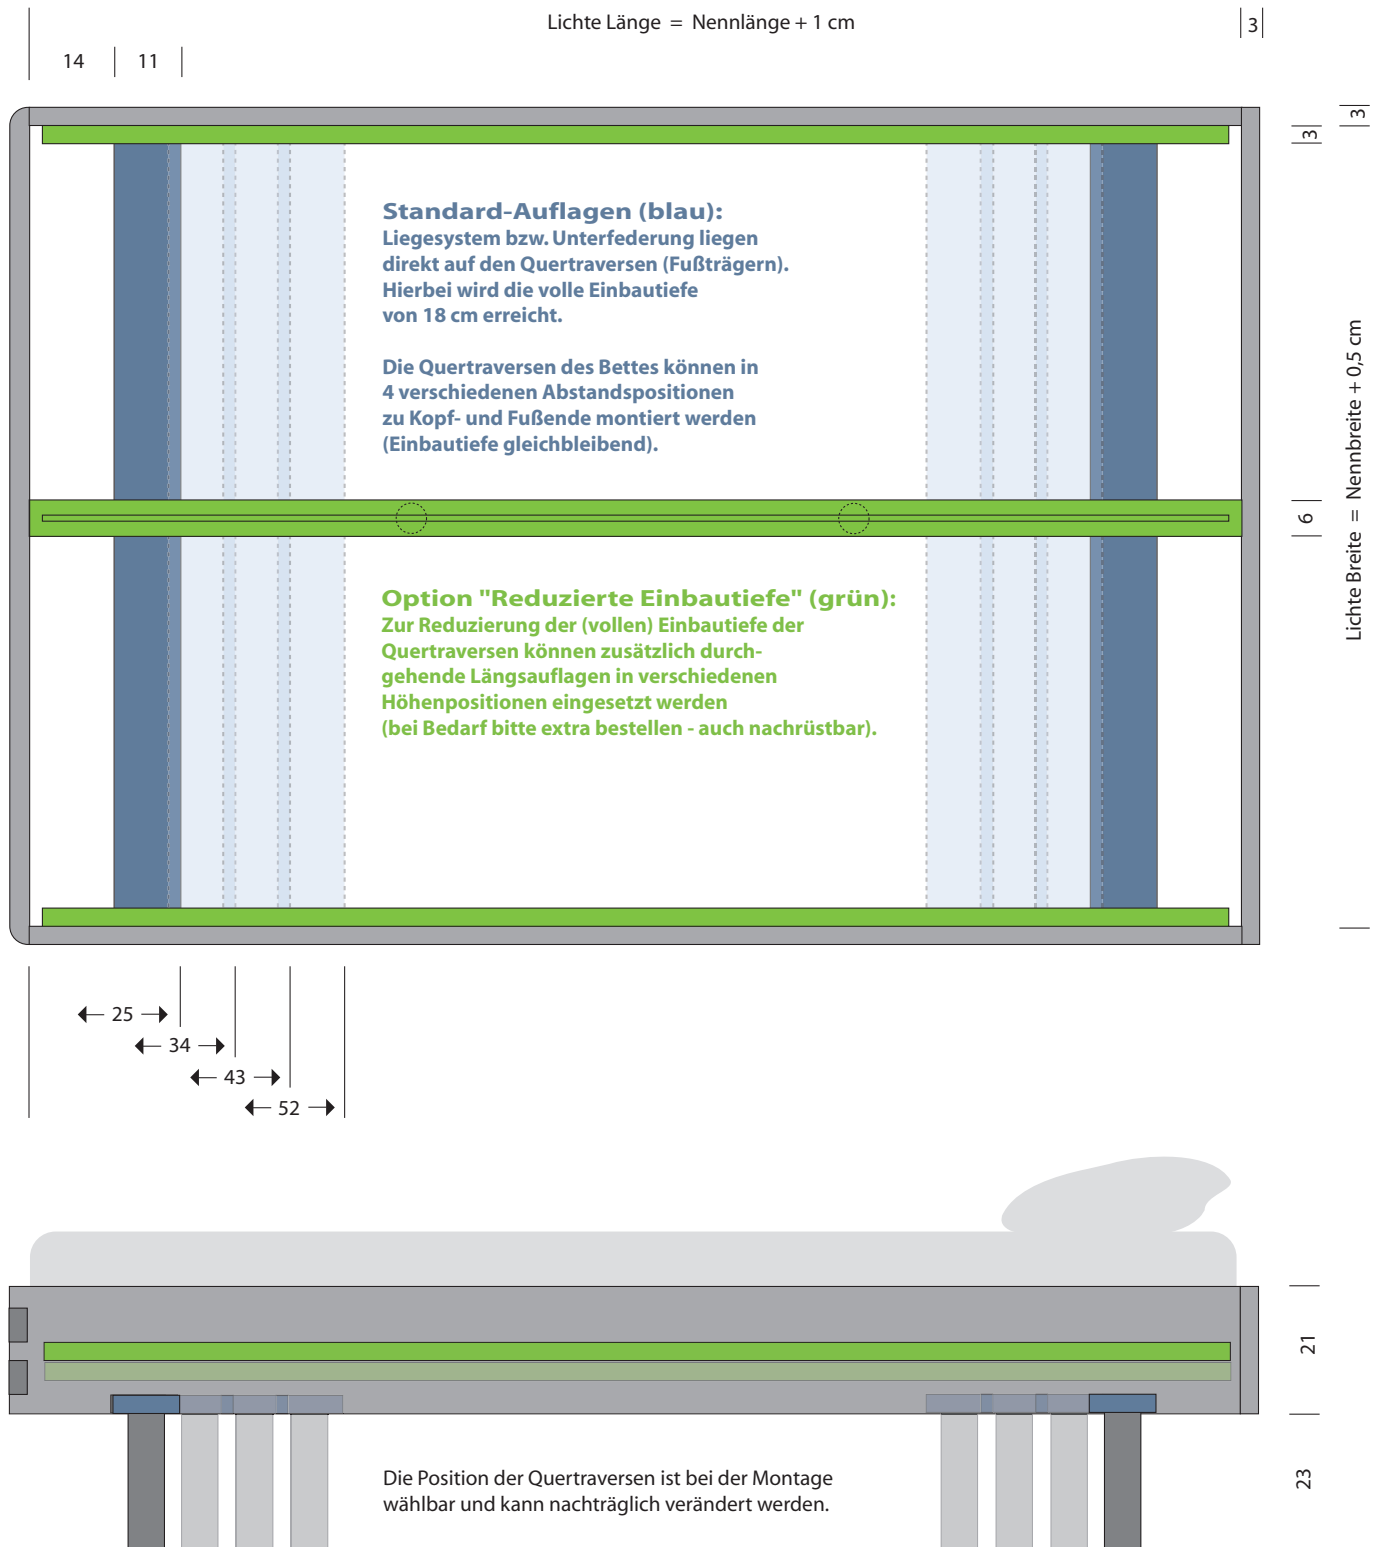

Positionen der Quertraversen und der (optionalen) zusätzlichen Auflageleisten in Längsrichtung